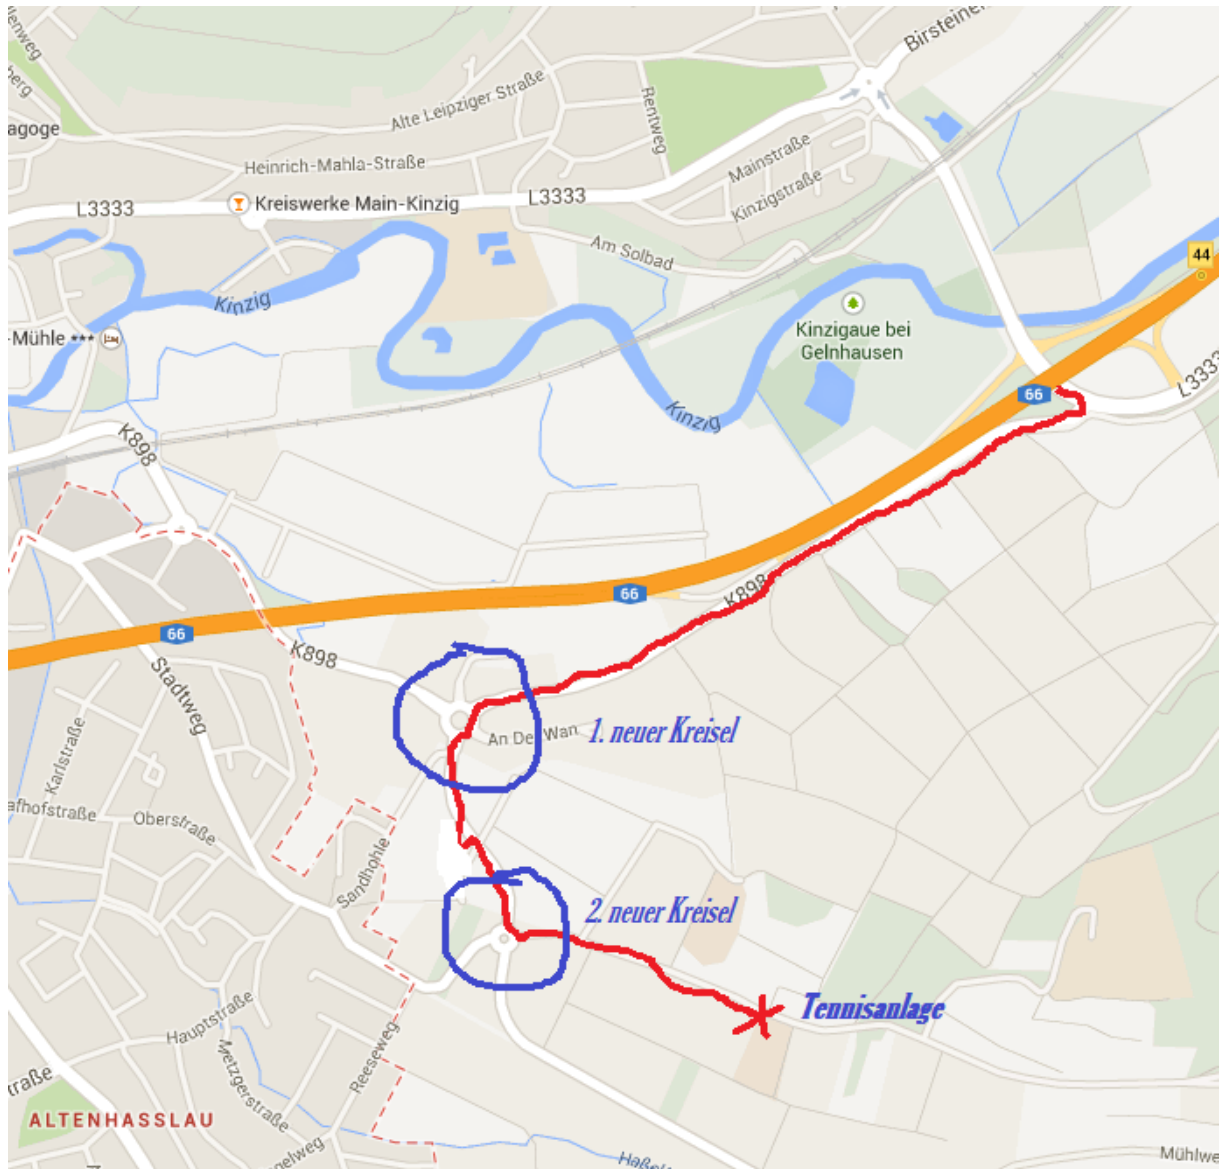

Anfahrt zum TC RW Linsengericht

Liebe Gäste,

durch Neubaumaßnahmen (Kreisel) und Umbenennung der Straßennamen in der Gemeinde Linsengericht, ist unsere Tennisanlage nicht oder nur schwer über Navigation zu erreichen.

Deshalb folgender Anfahrtsvorschlag:

Aus Richtung Frankfurt kommend. Die Autobahn in Richtung Fulda, bis zur Ausfahrt Gelnhausen – Ost. Von da aus dann in Richtung Linsengericht fahren (die Straße geht parallel an der Autobahn zurück). Nach ca. 1 Km im Kreisel die Ausfahrt Richtung Sportanlagen fahren. Gleiches gilt im nächsten Kreisel. Dann die abknickende Vorfahrt ignorieren und gerade aus fahren. Nach ca. 500 m ist dann auf der rechten Seite die Tennisanlage.

Alte Platzadresse: Am Wingertsweg **Neue** Platzadresse: Am Festplatz

Wir wünschen Ihnen eine Gute Anreise